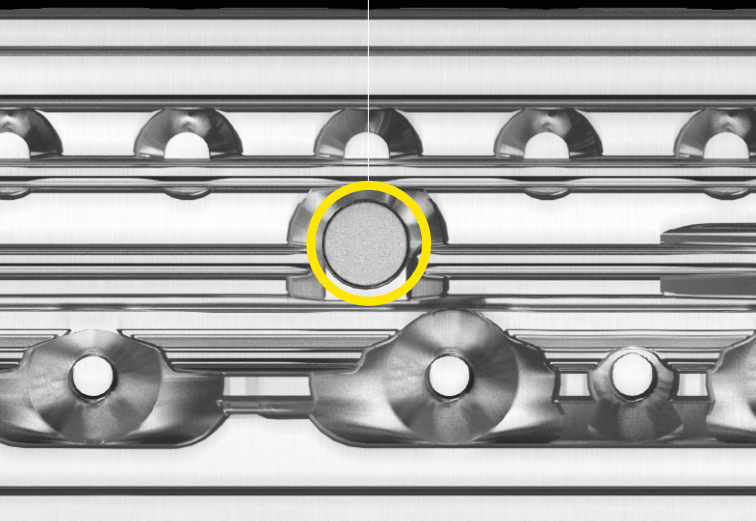

Nur ein
Schlüssel für
alle Türen

Ihre Vorteile

- › Optionaler Kopierschutz
 - › Breites Zylindersortiment
 - › Patentschutz bis längstens 2037
-

Auf Wunsch noch sicherer

Für alle, denen sicher nicht genug ist, gibt es bei Akura 44 den optionalen Kopierschutz. Dafür wird eine Magnetpille am Schlüssel angebracht, die den Schlüssel 100% 3D-Druck-sicher macht.

Mit Magnetpille
100% 3D-Druck-sicher

Die Option auf noch mehr Sicherheit

„Beidseitig schließbar“ oder Knaufzylinder

Mit der Option „Beidseitig schließbar“ ist es egal, ob innen ein Schlüssel steckt oder nicht. Sie können immer von außen sperren. Diese Sicherheit bietet Ihnen auch ein Knaufzylinder.