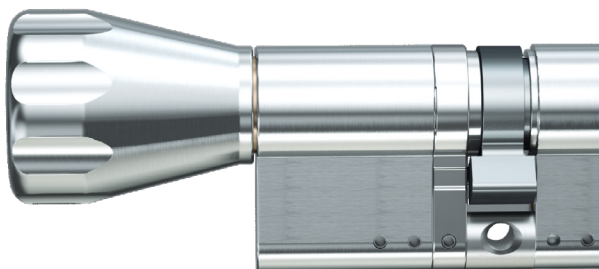

Nur ein
Schlüssel für
alle Türen

Ihre Vorteile

- › Optionaler Kopierschutz
 - › Breites Zylindersortiment
 - › Patentschutz bis längstens 2037
-

Auf Wunsch noch sicherer

Für alle, denen sicher nicht genug ist, gibt es bei Akura 44 den optionalen Kopierschutz. Dafür wird eine Magnetpille am Schlüssel angebracht, die den Schlüssel 100% 3D-Druck-sicher macht.

Mit Magnetpille
100% 3D-Druck-sicher

Die Option auf noch mehr Sicherheit

„Beidseitig schließbar“ oder Knaufzylinder

Mit der Option „Beidseitig schließbar“ ist es egal, ob innen ein Schlüssel steckt oder nicht. Sie können immer von außen sperren. Diese Sicherheit bietet Ihnen auch ein Knaufzylinder.